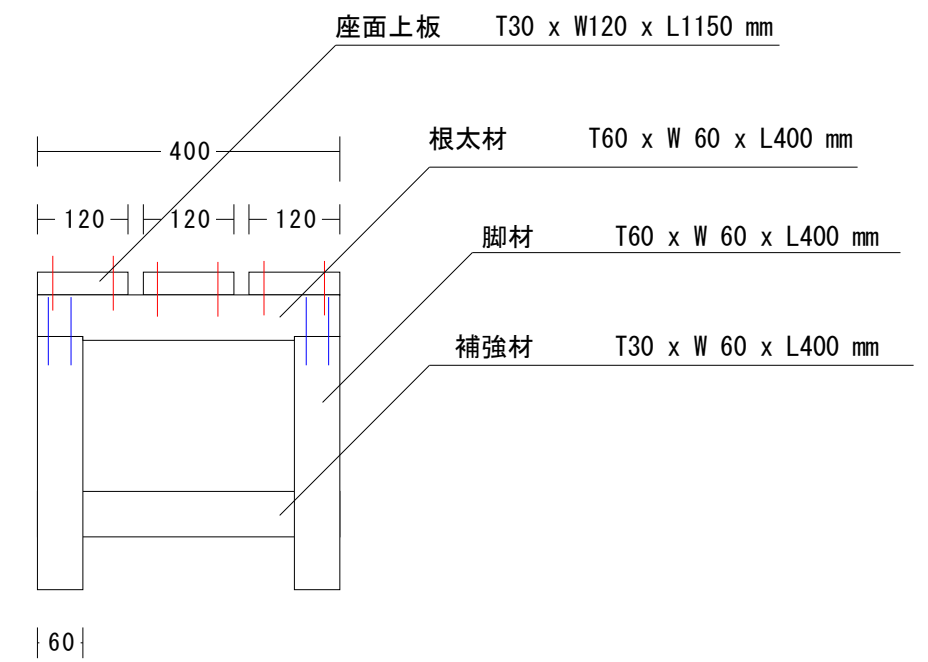

座面上板 T30 x W120 x L1150 mm

根太材 T60 x W 60 x L400 mm

根太材 T30 x W 60 x L400 mm

補強材 T30 x W 60 x L400 mm

座面上板 T30 x W120 x L1150 mm

根太材 T60 x W 60 x L400 mm

脚材 T60 x W 60 x L400 mm

補強材 T30 x W 60 x L400 mm

座面上板	T30 x W120 x L1150 mm	3枚
根太材	T60 x W 60 x L400 mm	2本
	T30 x W 60 x L400 mm	1本
脚材	T60 x W 60 x L400 mm	2本
補強材	T30 x W 60 x L400 mm	2本
+	φ5.1×L63mm SUSブロンズ皿木ねじ	12本
+	φ5.1×L50mm SUSブロンズ皿木ねじ	6本
+	φ5.2×L90mm コーススレッド	8本
+	φ5.1×L63mm コーススレッド	8本