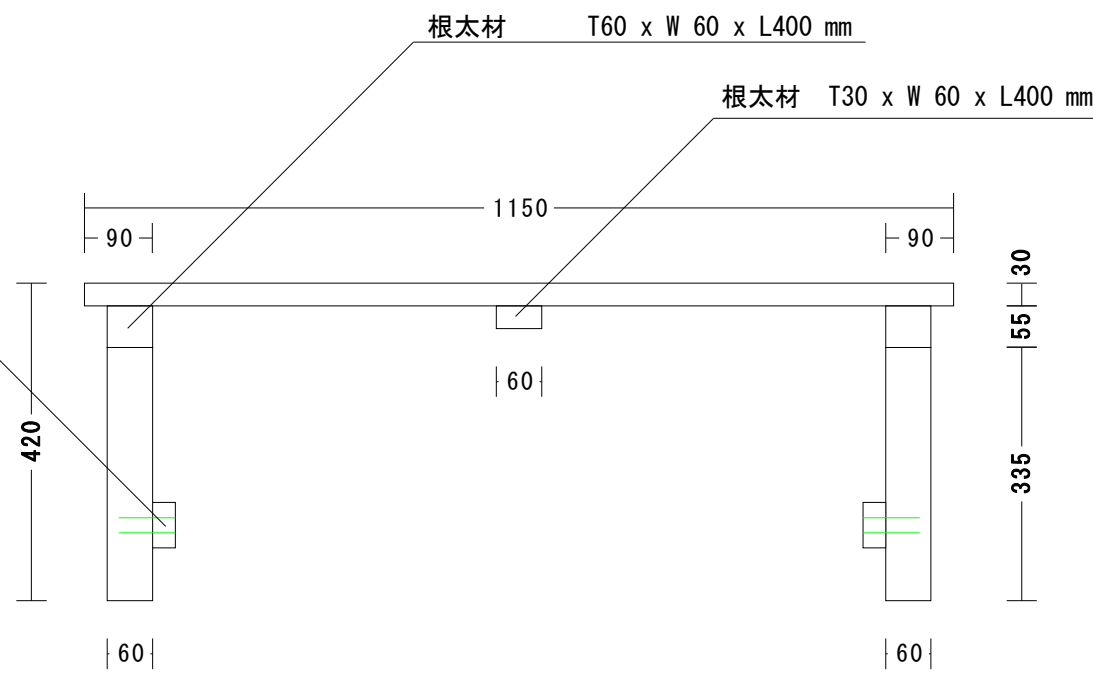

座面上板 T30 x W120 x L1150 mm

根太材 T60 x W 60 x L400 mm

根太材 T30 x W 60 x L400 mm

補強材 T30 x W 60 x L400 mm

座面上板 T30 x W120 x L1150 mm

根太材 T60 x W 60 x L400 mm

脚材 T60 x W 60 x L400 mm

補強材 T30 x W 60 x L400 mm

座面上板	T30 x W120 x L1150 mm	3枚
根太材	T60 x W 60 x L400 mm	2本
	T30 x W 60 x L400 mm	1本
脚材	T60 x W 60 x L400 mm	2本
補強材	T30 x W 60 x L400 mm	2本
+	φ5.1×L63mm SUSブロンズ皿木ねじ	12本
+	φ5.1×L50mm SUSブロンズ皿木ねじ	6本
+	φ5.2×L90mm コーススレッド	8本
+	φ5.1×L63mm コーススレッド	8本